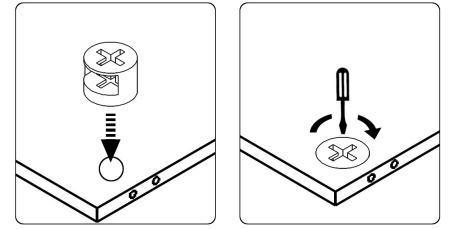

# KOMODA 2D4S

A  26	B  24	C  24	D  16	E  8	F  24
G  8	H  6	J  12	K  6	L  40	M  8
N  8	P  16	R  6	S  10	T  4	U  4
V  4	W  1	X  1	Y  8	Z  8	

	WYMIARY ELEMENTÓW		WYMIARY ELEMENTÓW
-1-	1409x450	-10-	4x 350x120
-2-	800x420	-11-	4x 350x120
-3-	800x420	-12-	4x 316x120
-4-	1372x406	-13-	4x 354x347
-5-	1372x70	-14-	466x718
-6-	714x406	-15-	466x718
-7-	714x406	-16-	4x 386x178
-8-	2x 482x405	-17-	386x738
-9-	2x 800x40	-18-	2x 499x738