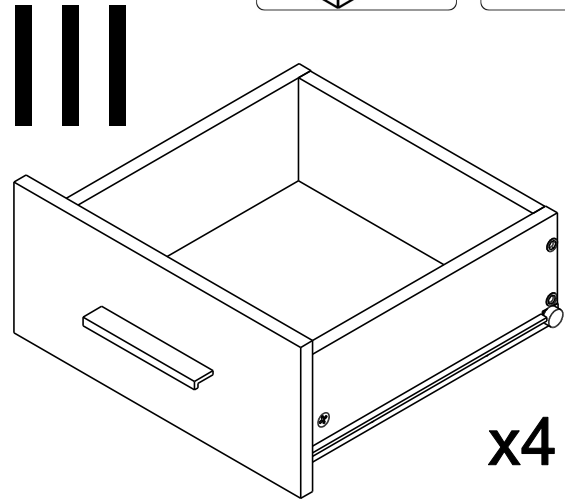

# KOMODA 2D4S

A  26	B  24	C  24	D  16	E  8	F  24
G  8	H  6	J  12	K  6	L  40	M  8
N  8	P  16	R  6	S  10	T  4	U  4
V  4	W  1	X  1	Y  8	Z  8	

	WYMIARY ELEMENTÓW		WYMIARY ELEMENTÓW
-1-	1409x450	-10-	4x 350x120
-2-	800x420	-11-	4x 350x120
-3-	800x420	-12-	4x 316x120
-4-	1372x406	-13-	4x 354x347
-5-	1372x70	-14-	466x718
-6-	714x406	-15-	466x718
-7-	714x406	-16-	4x 386x178
-8-	2x 482x405	-17-	386x738
-9-	2x 800x40	-18-	2x 499x738