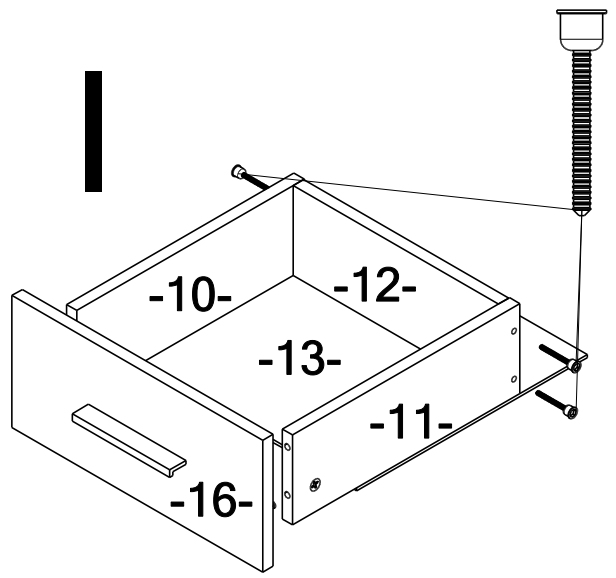

# KOMODA 2D4S

A  26	B  24	C  24	D  16	E  8	F  24
G  8	H  6	J  12	K  6	L  40	M  8
N  8	P  16	R  6	S  10	T  4	U  4
V  4	W  1	X  1	Y  8	Z  8	

	WYMIARY ELEMENTÓW		WYMIARY ELEMENTÓW
-1-	1409x450	-10-	4x 350x120
-2-	800x420	-11-	4x 350x120
-3-	800x420	-12-	4x 316x120
-4-	1372x406	-13-	4x 354x347
-5-	1372x70	-14-	466x718
-6-	714x406	-15-	466x718
-7-	714x406	-16-	4x 386x178
-8-	2x 482x405	-17-	386x738
-9-	2x 800x40	-18-	2x 499x738