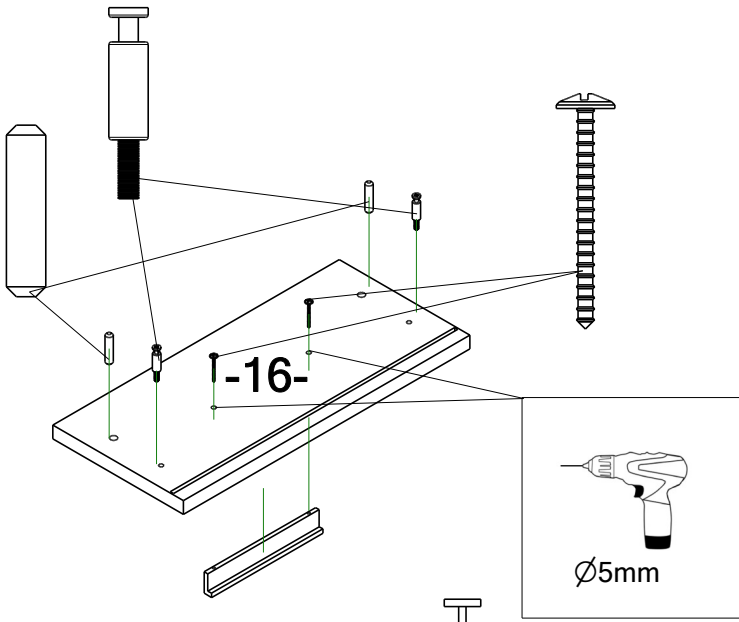

# KOMODA 2D4S

A  26	B  24	C  24	D  16	E  8	F  24
G  8	H  6	J  12	K  6	L  40	M  8
N  8	P  16	R  6	S  10	T  4	U  4
V  4	W  1	X  1	Y  8	Z  8	

	WYMIARY ELEMENTÓW		WYMIARY ELEMENTÓW
-1-	1409x450	-10-	4x 350x120
-2-	800x420	-11-	4x 350x120
-3-	800x420	-12-	4x 316x120
-4-	1372x406	-13-	4x 354x347
-5-	1372x70	-14-	466x718
-6-	714x406	-15-	466x718
-7-	714x406	-16-	4x 386x178
-8-	2x 482x405	-17-	386x738
-9-	2x 800x40	-18-	2x 499x738