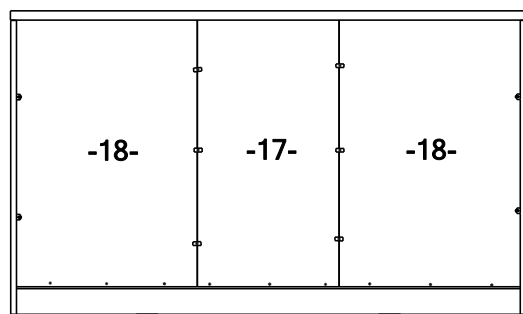

# KOMODA 2D4S

A  26	B  24	C  24	D  16	E  8	F  24
G  8	H  6	J  12	K  6	L  40	M  8
N  8	P  16	R  6	S  10	T  4	U  4
V  4	W  1	X  1	Y  8	Z  8	

	WYMIARY ELEMENTÓW		WYMIARY ELEMENTÓW
-1-	1409x450	-10-	4x 350x120
-2-	800x420	-11-	4x 350x120
-3-	800x420	-12-	4x 316x120
-4-	1372x406	-13-	4x 354x347
-5-	1372x70	-14-	466x718
-6-	714x406	-15-	466x718
-7-	714x406	-16-	4x 386x178
-8-	2x 482x405	-17-	386x738
-9-	2x 800x40	-18-	2x 499x738