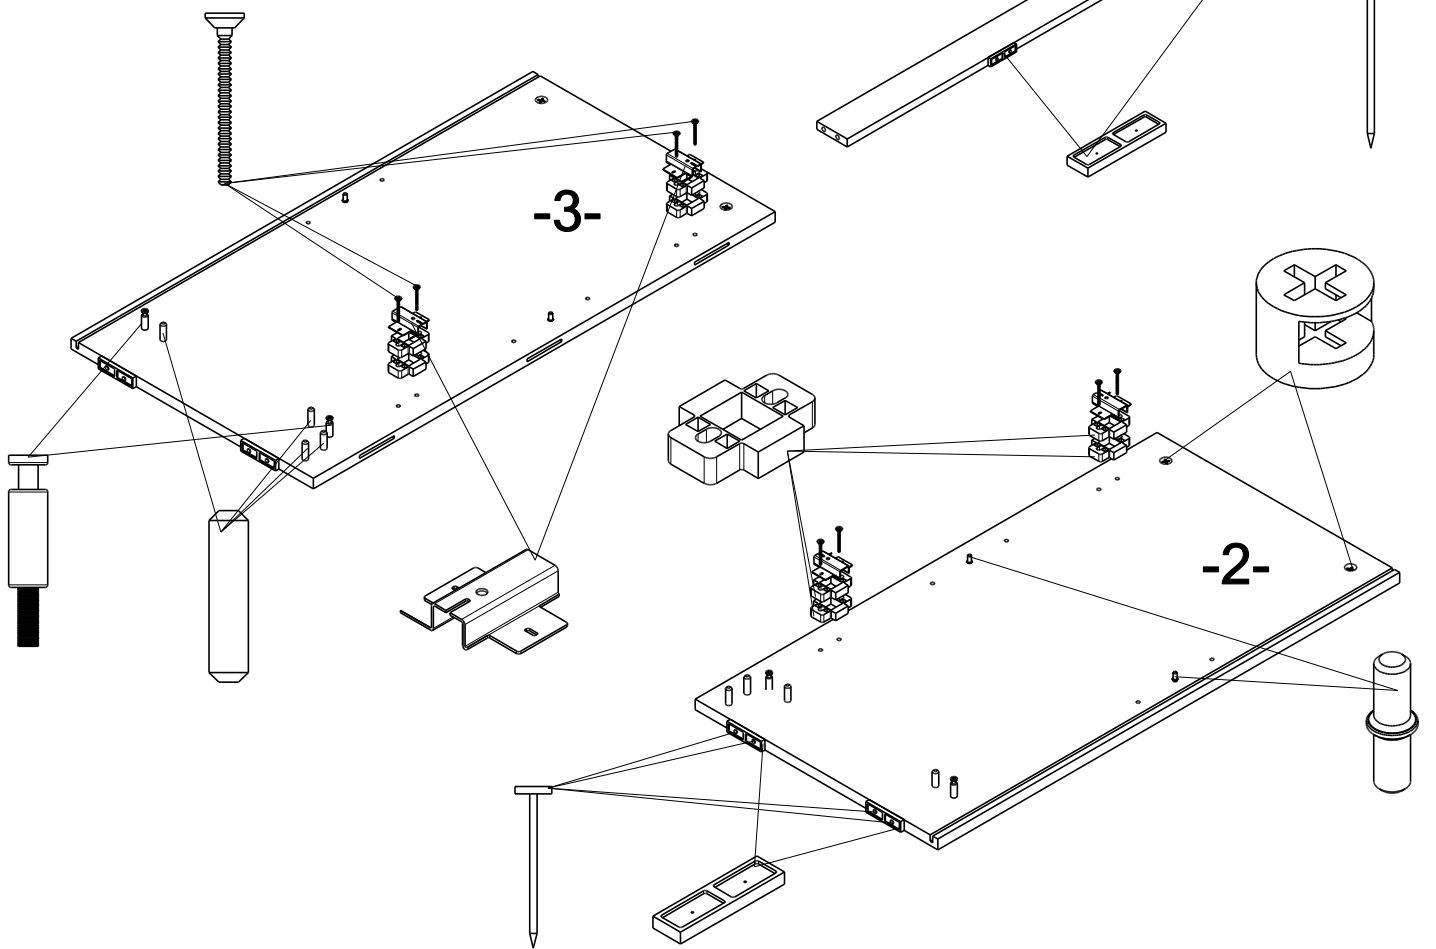

# KOMODA 2D4S

A  26	B  24	C  24	D  16	E  8	F  24
G  8	H  6	J  12	K  6	L  40	M  8
N  8	P  16	R  6	S  10	T  4	U  4
V  4	W  1	X  1	Y  8	Z  8	

	WYMIARY ELEMENTÓW		WYMIARY ELEMENTÓW
-1-	1409x450	-10-	4x 350x120
-2-	800x420	-11-	4x 350x120
-3-	800x420	-12-	4x 316x120
-4-	1372x406	-13-	4x 354x347
-5-	1372x70	-14-	466x718
-6-	714x406	-15-	466x718
-7-	714x406	-16-	4x 386x178
-8-	2x 482x405	-17-	386x738
-9-	2x 800x40	-18-	2x 499x738