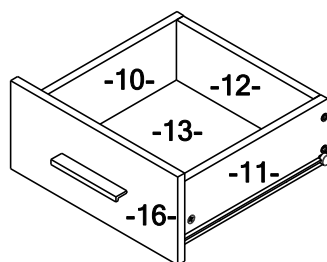

# KOMODA 2D4S

A  26	B  24	C  24	D  16	E  8	F  24
G  8	H  6	J  12	K  6	L  40	M  8
N  8	P  16	R  6	S  10	T  4	U  4
V  4	W  1	X  1	Y  8	Z  8	

	WYMIARY ELEMENTÓW		WYMIARY ELEMENTÓW
-1-	1409x450	-10-	4x 350x120
-2-	800x420	-11-	4x 350x120
-3-	800x420	-12-	4x 316x120
-4-	1372x406	-13-	4x 354x347
-5-	1372x70	-14-	466x718
-6-	714x406	-15-	466x718
-7-	714x406	-16-	4x 386x178
-8-	2x 482x405	-17-	386x738
-9-	2x 800x40	-18-	2x 499x738