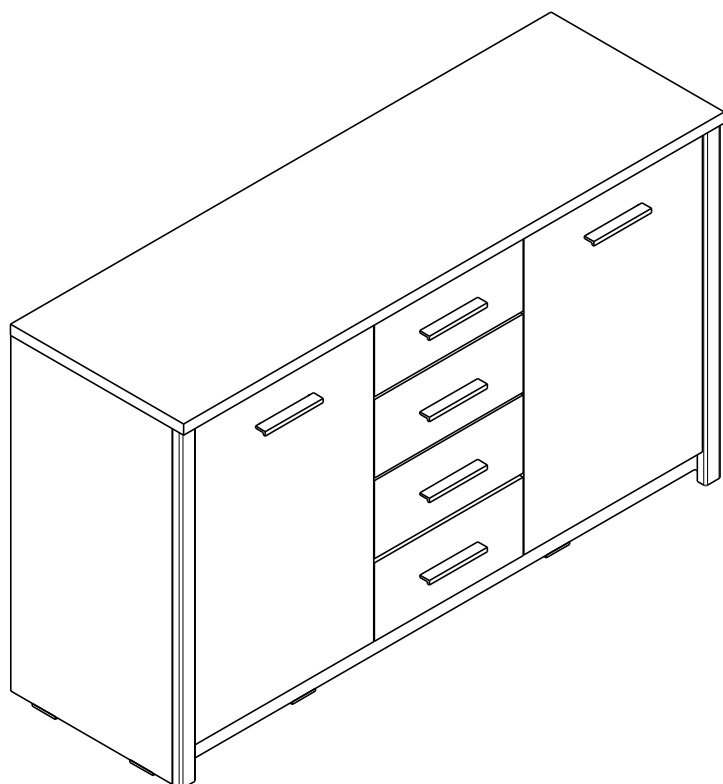

# KOMODA 2D4S

A  26	B  24	C  24	D  16	E  8	F  24
G  8	H  6	J  12	K  6	L  40	M  8
N  8	P  16	R  6	S  10	T  4	U  4
V  4	W  1	X  1	Y  8	Z  8	

	WYMIARY ELEMENTÓW		WYMIARY ELEMENTÓW
-1-	1409x450	-10-	4x 350x120
-2-	800x420	-11-	4x 350x120
-3-	800x420	-12-	4x 316x120
-4-	1372x406	-13-	4x 354x347
-5-	1372x70	-14-	466x718
-6-	714x406	-15-	466x718
-7-	714x406	-16-	4x 386x178
-8-	2x 482x405	-17-	386x738
-9-	2x 800x40	-18-	2x 499x738