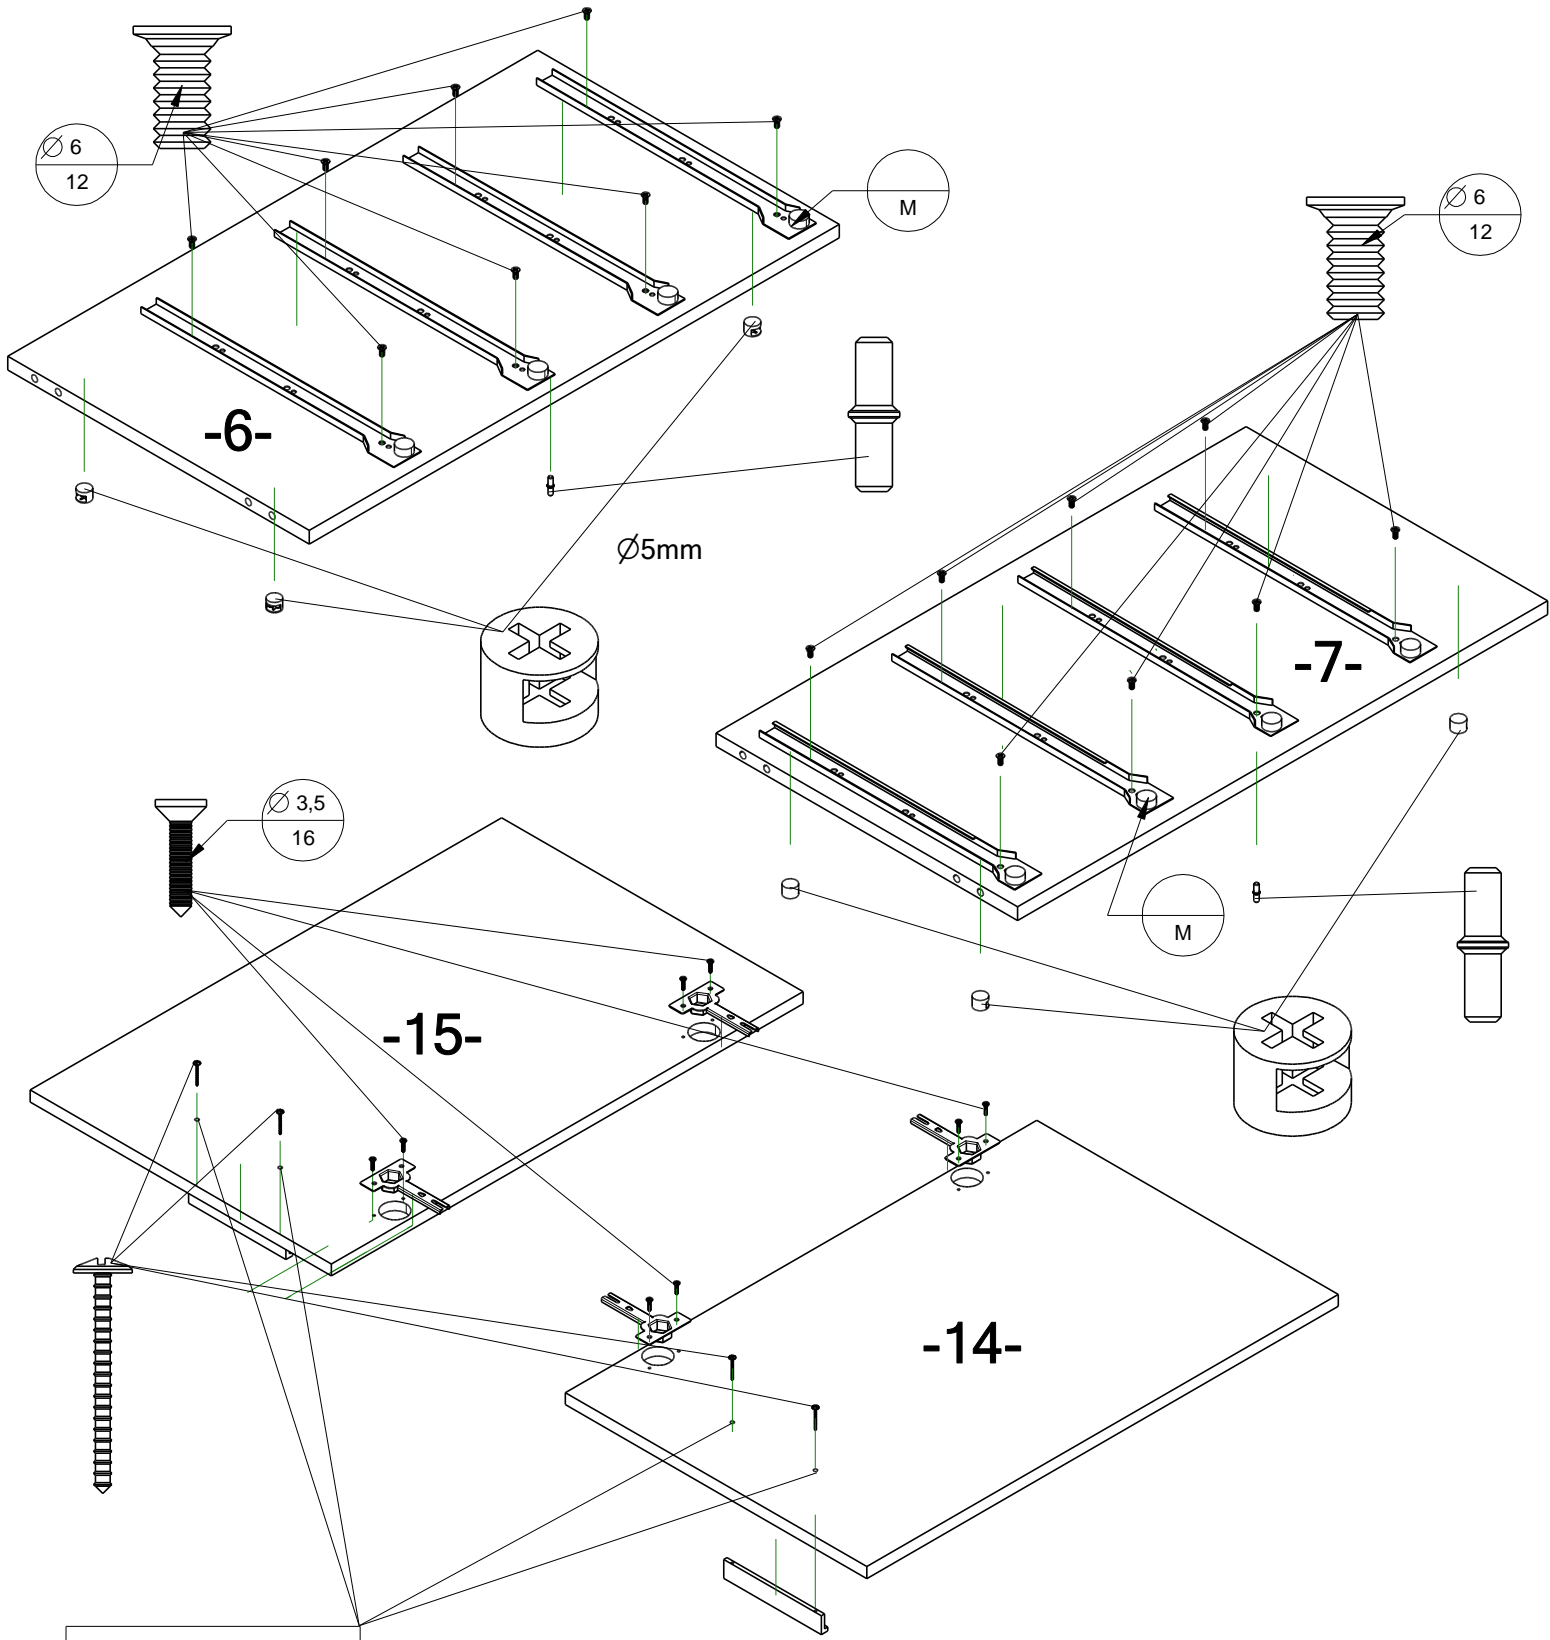

# KOMODA 2D4S

A  26	B  24	C  24	D  16	E  8	F  24
G  8	H  6	J  12	K  6	L  40	M  8
N  8	P  16	R  6	S  10	T  4	U  4
V  4	W  1	X  1	Y  8	Z  8	

	WYMIARY ELEMENTÓW		WYMIARY ELEMENTÓW
-1-	1409x450	-10-	4x 350x120
-2-	800x420	-11-	4x 350x120
-3-	800x420	-12-	4x 316x120
-4-	1372x406	-13-	4x 354x347
-5-	1372x70	-14-	466x718
-6-	714x406	-15-	466x718
-7-	714x406	-16-	4x 386x178
-8-	2x 482x405	-17-	386x738
-9-	2x 800x40	-18-	2x 499x738