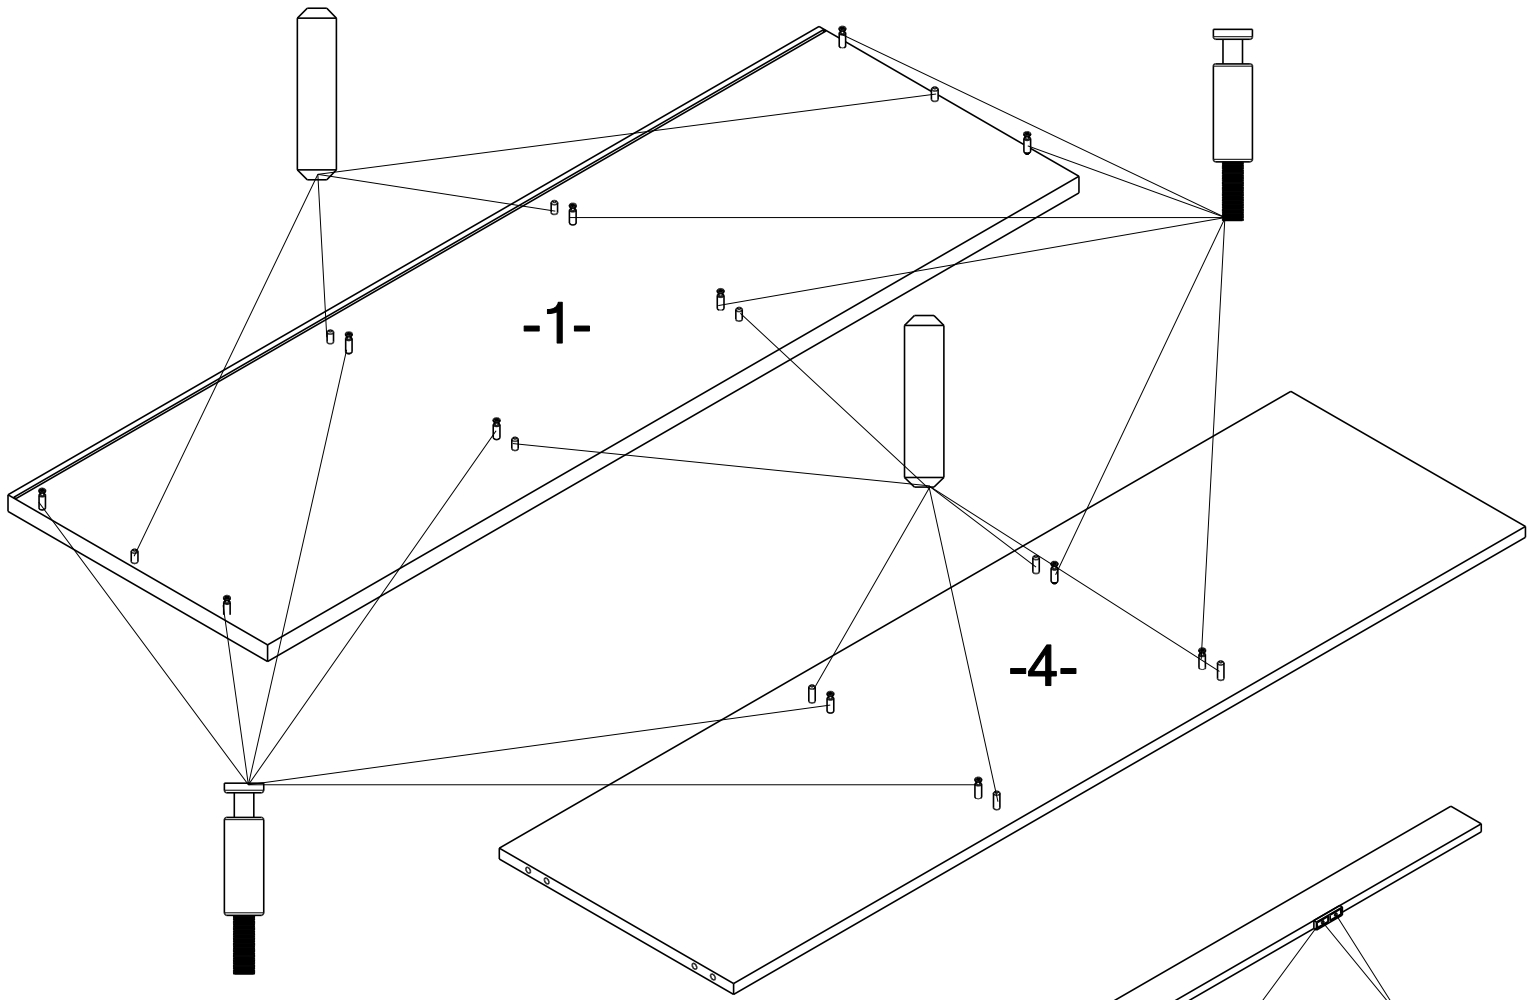

# KOMODA 2D4S

A  26	B  24	C  24	D  16	E  8	F  24
G  8	H  6	J  12	K  6	L  40	M  8
N  8	P  16	R  6	S  10	T  4	U  4
V  4	W  1	X  1	Y  8	Z  8	

	WYMIARY ELEMENTÓW		WYMIARY ELEMENTÓW
-1-	1409x450	-10-	4x 350x120
-2-	800x420	-11-	4x 350x120
-3-	800x420	-12-	4x 316x120
-4-	1372x406	-13-	4x 354x347
-5-	1372x70	-14-	466x718
-6-	714x406	-15-	466x718
-7-	714x406	-16-	4x 386x178
-8-	2x 482x405	-17-	386x738
-9-	2x 800x40	-18-	2x 499x738