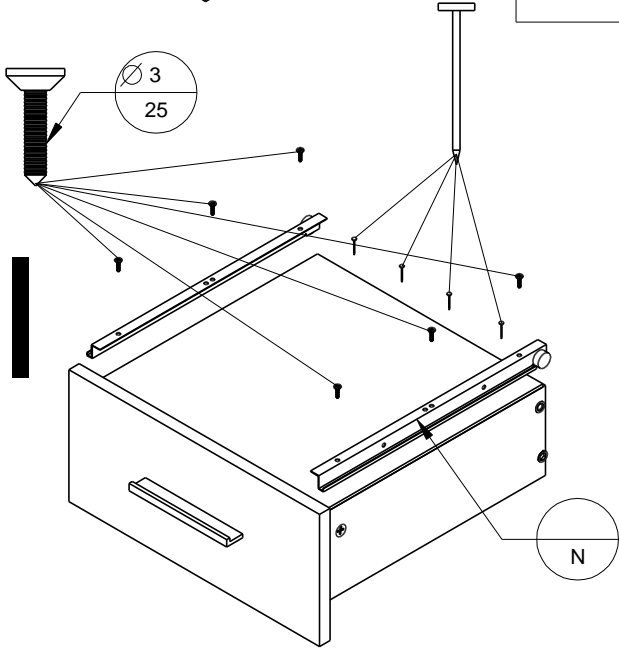

# KOMODA 2D4S

A  26	B  24	C  24	D  16	E  8	F  24
G  8	H  6	J  12	K  6	L  40	M  8
N  8	P  16	R  6	S  10	T  4	U  4
V  4	W  1	X  1	Y  8	Z  8	

	WYMIARY ELEMENTÓW		WYMIARY ELEMENTÓW
-1-	1409x450	-10-	4x 350x120
-2-	800x420	-11-	4x 350x120
-3-	800x420	-12-	4x 316x120
-4-	1372x406	-13-	4x 354x347
-5-	1372x70	-14-	466x718
-6-	714x406	-15-	466x718
-7-	714x406	-16-	4x 386x178
-8-	2x 482x405	-17-	386x738
-9-	2x 800x40	-18-	2x 499x738